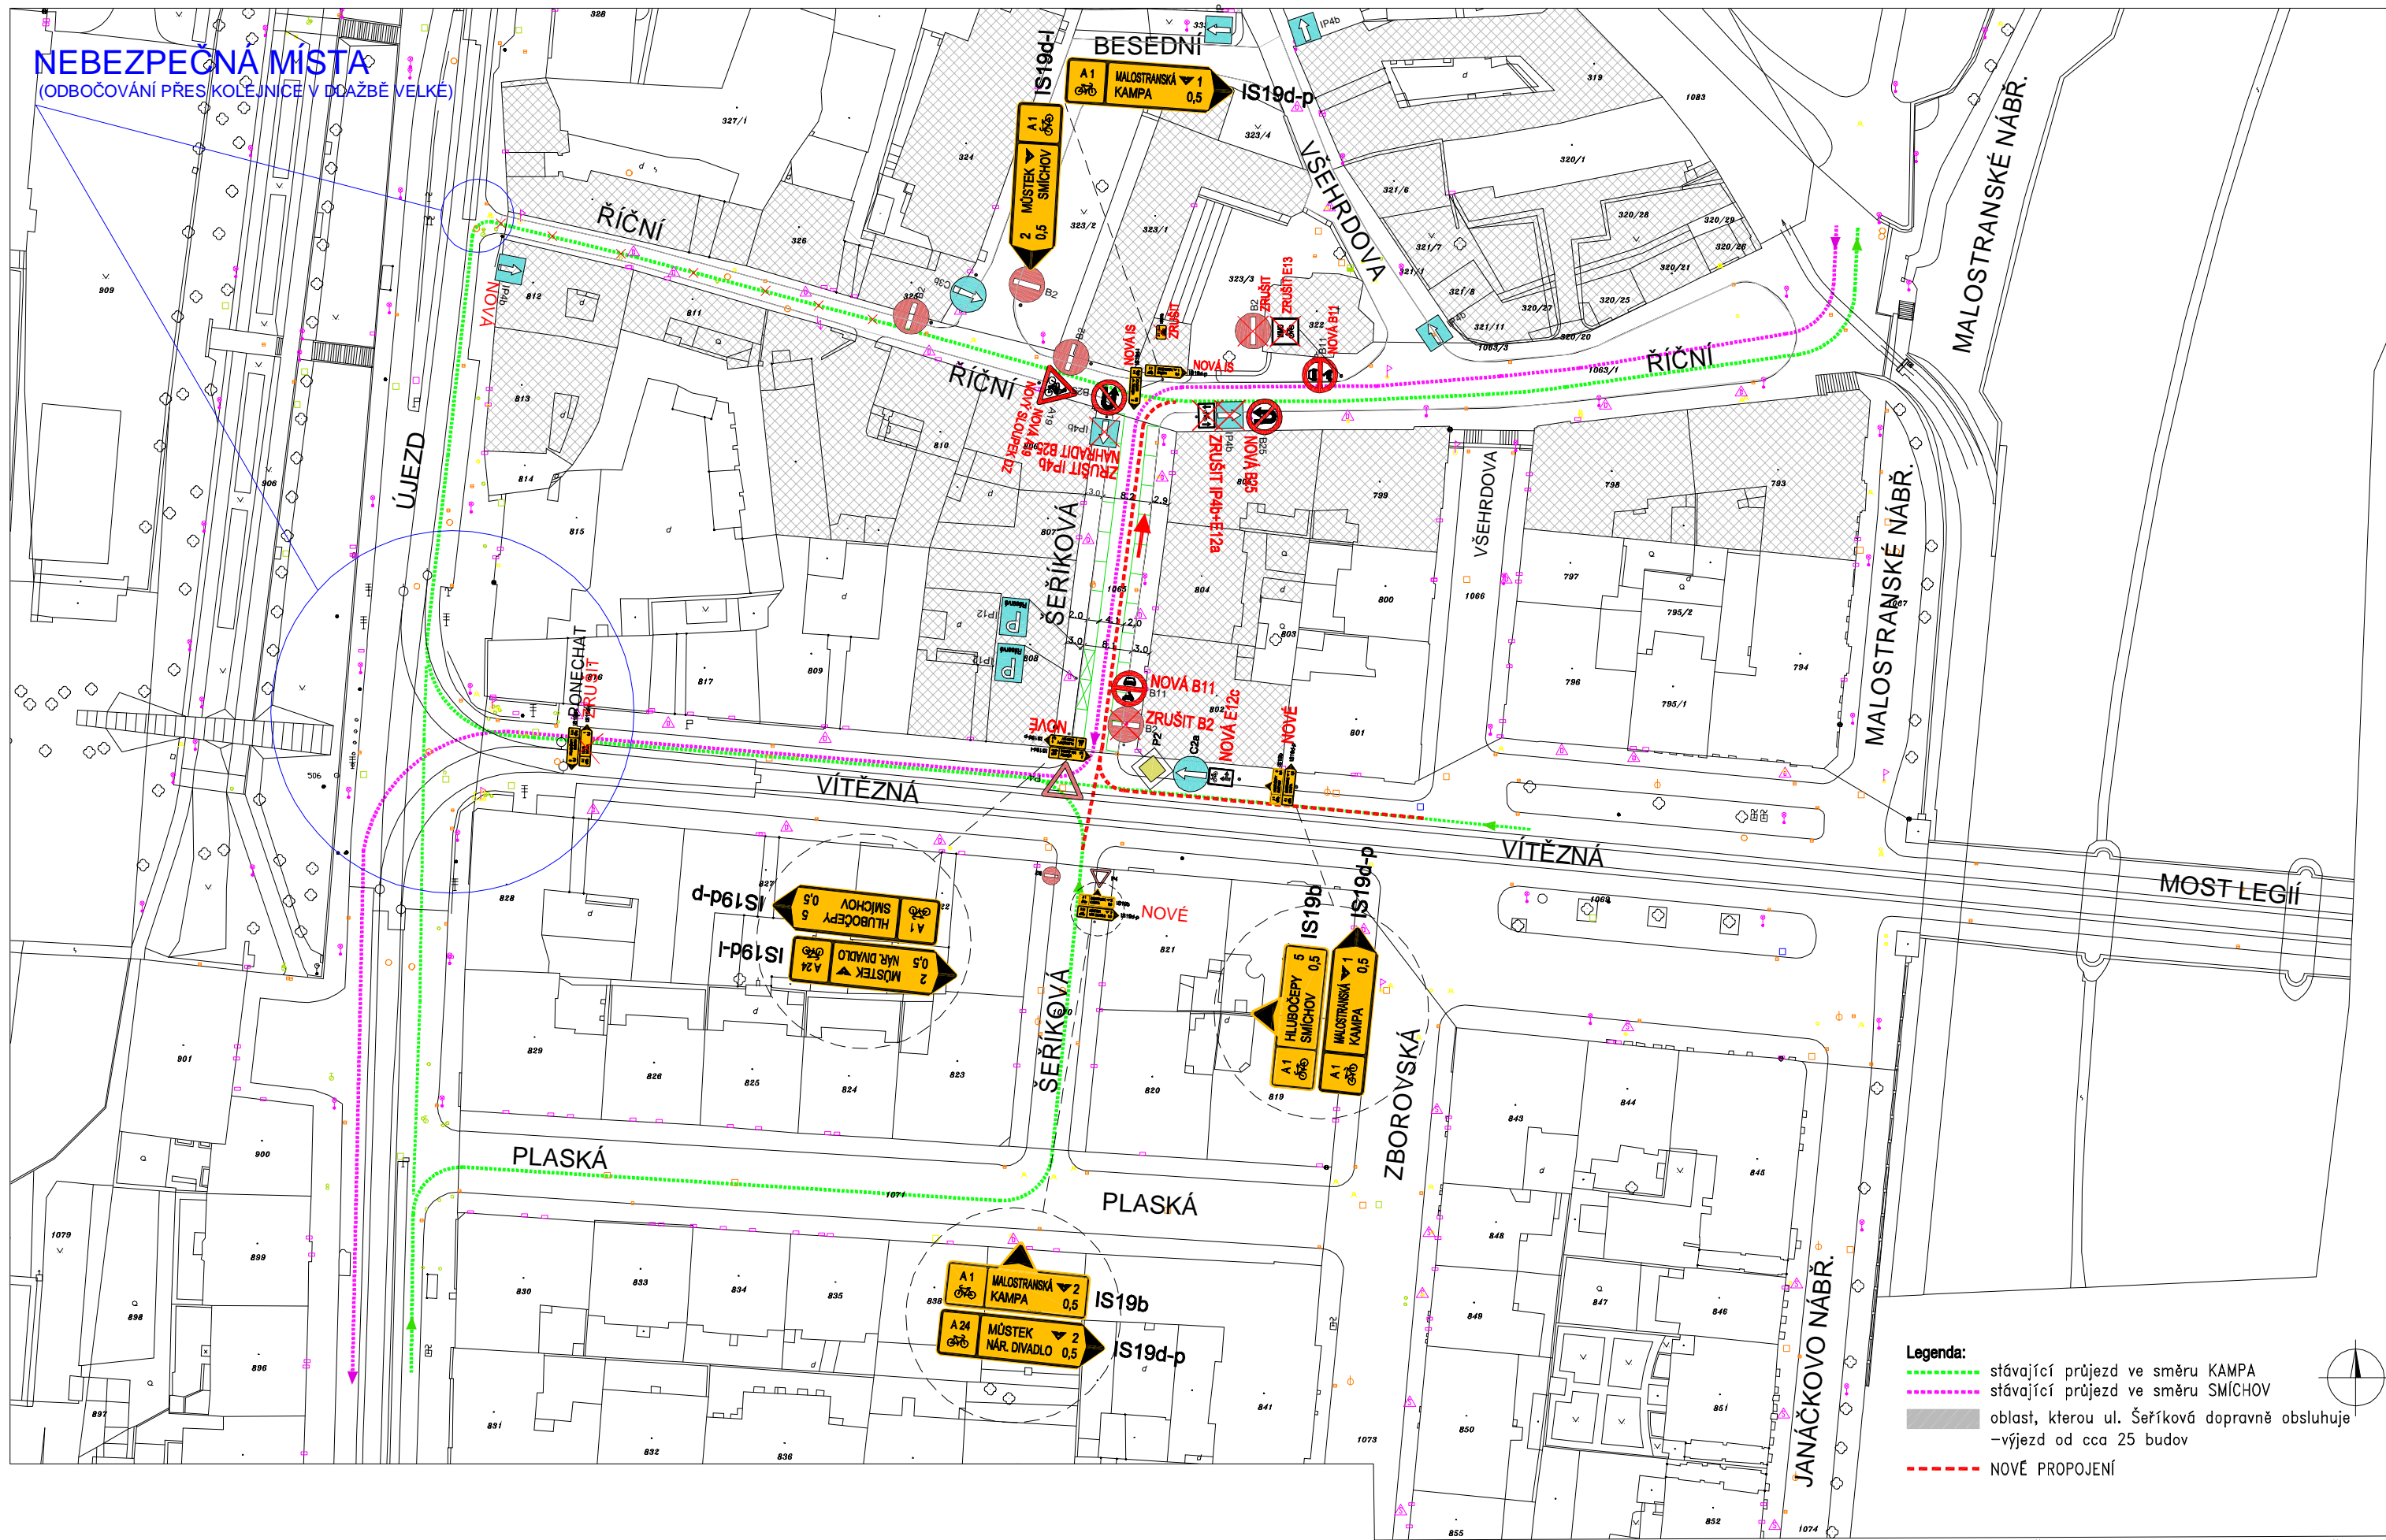

**NEBEZPEČNÁ MÍSTA**  
(ODBOČOVÁNÍ PŘES KOLEJNICE V DOAŽBĚ VELKÉ)

- Legenda:**
- stávající průjezd ve směru KAMPA
  - stávající průjezd ve směru SMÍCHOV
  - oblast, kterou ul. Šeríková dopravně obsluhuje – výjezd od cca 25 budov
  - NOVÉ PROPOJENÍ

PRAHA 1, Malá Strana – ul. Šeríková (mezi ul. Vítězná – Říční)